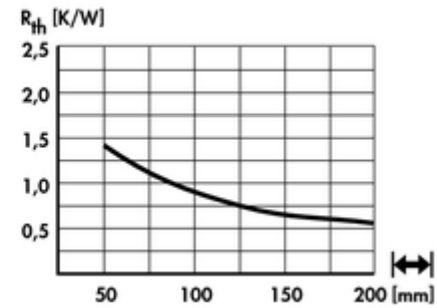

Standardstrangkühlkörper / **SK 85** **Kenndaten SK 85**

Breite [mm]	160
Höhe [mm]	40
Bodenstärke [mm]	10
Länge [mm]	37,5 / 50 / 75 / 100 / 150 / 1.000
Wärmewiderstand [K/W]	0,6 - 1,35
Oberfläche	Aluminium natur entfettet / naturfarbig eloxiert / schwarz eloxiert