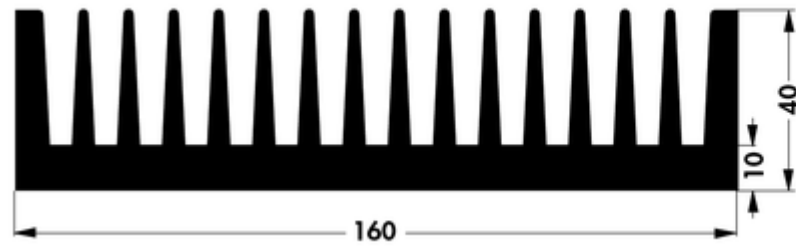

Standardstrangkühlkörper / **SK 85** **Kenndaten SK 85**

Breite [mm]	160
Höhe [mm]	40
Bodenstärke [mm]	10
Länge [mm]	37,5 / 50 / 75 / 100 / 150 / 1.000
Wärmewiderstand [K/W]	0,6 - 1,35
Oberfläche	Aluminium natur entfettet / naturfarbig eloxiert / schwarz eloxiert