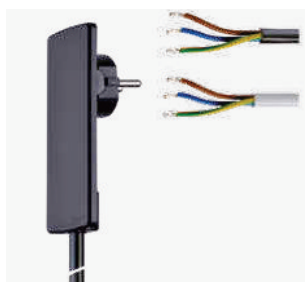

1510 0030 5300

schwarz, mit 1,5 m Kabel

1510 0015 5100

weiß, mit 1,5 m Kabel

1510 0015 5300

EVoline PlugFix

Extraflacher Schutzkontaktstecker mit beweglichem Steckergesicht, Anschlusskabel und Steckverbinder 250V / 16 A

GST 18i3
schwarz
1,5 m Kabel und Buchse

1510 0015 2100

WAGO WINSTA
schwarz
1,5 m Kabel und Buchse

1510 0015 8100

EVoline PlugFix

Extraflacher Schutzkontaktstecker mit beweglichem Steckergesicht und Anschlusskabel 250V / 16 A

schwarz, mit 1,5 m Kabel

1510 0015 1100

weiß, mit 1,5 m Kabel

1510 0015 1300