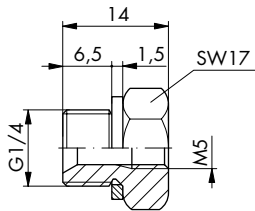

Armaturen

Reduziernippel, Blindstopfen und Schalldämpfer

Reduziernippel G1/4 - G1/8
 Werkstoff: Ms
 Lieferung komplett mit Dichtung

Bestell-Nr.	50.627
--------------------	---------------

Reduziernippel G1/8 / M5
 Werkstoff: Ms

Bestell-Nr.	50.052
--------------------	---------------

Reduziernippel G1/4 / M5
 Werkstoff: Ms

Bestell-Nr.	50.054
--------------------	---------------

Reduziermuffe G1/8 / M5
 Werkstoff: Ms

Bestell-Nr.	50.053
--------------------	---------------

Fittings

Reducing Nipple, Blanking Plug and Silencer

Reducing nipple G1/4 - G1/8
 Material: brass
 Supplied complete with seals

Order No.	50.627
------------------	---------------

Reducing nipple G1/8 / M5
 Material: brass

Order No.	50.052
------------------	---------------

Reducing nipple G1/4 / M5
 Material: brass

Order No.	50.054
------------------	---------------

Reducing sleeve G1/8 / M5
 Material: brass

Order No.	50.053
------------------	---------------